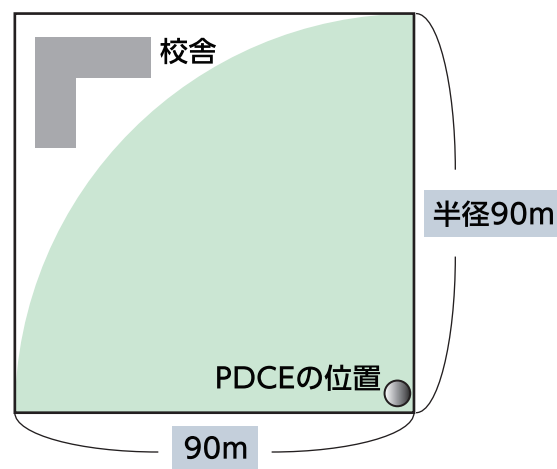

注意:建築基準法による必要性があり、PDCE避雷針を取付ける場合には
建築基準法の規定に従った保護範囲をお考えください

答え

高い確率で防ぐことのできた 事故です

Lightning Suppression Systems
株式会社 落雷抑制システムズ
【会社所在地】横浜市西区みなとみらい 2-2-1
横浜ランドマークタワー 44階 4406
【連絡先】 045-264-4110

落雷抑制

検索

<http://www.rakurai-yokusei.jp>