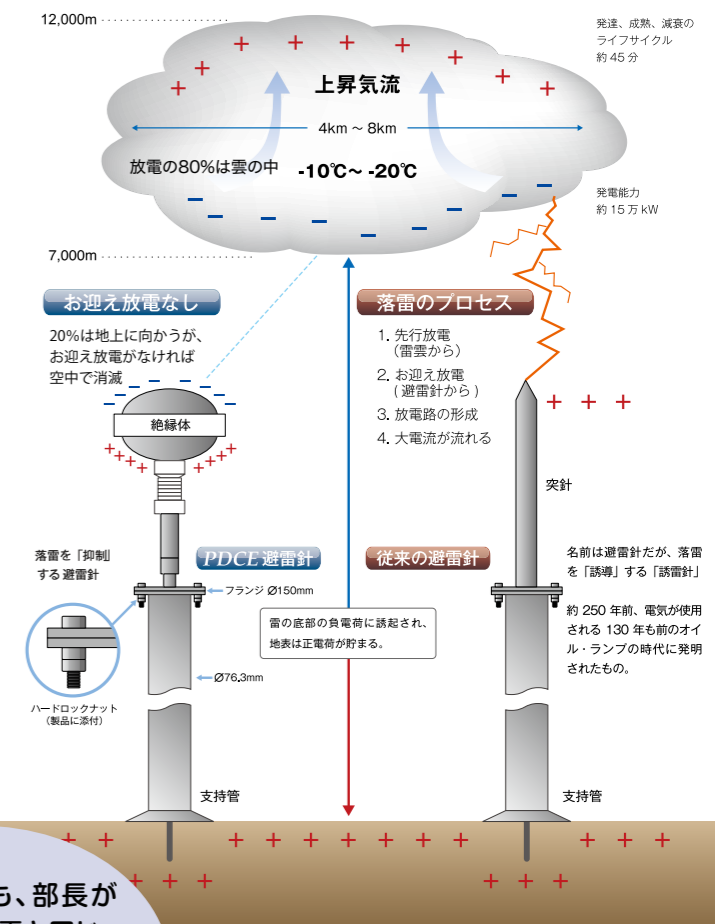

落雷を抑制する原理 (夏季雷)

牛久大仏で使用されているPDCE避雷針